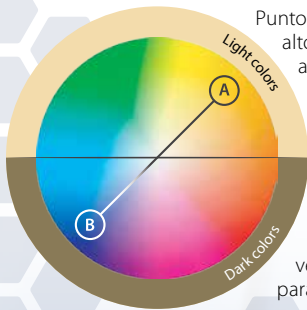

## Encuentre más oro con PRO-GOLD – ¡todo lo que usted necesita para empezar!

Descubra el oro de forma sencilla con las bateas y accesorios de alta calidad PRO-GOLD de Minelab. El kit PRO-GOLD cuenta con dos bateas de primera calidad y un clasificador muy versátil. El material es de polipropileno ligero y durable, además, es resistente a los rayos UV y flota en el agua.

### Varias zonas de prospección para conseguir el máximo de oro

¡Es como tener tres bateas de oro en una! Hay una pared lateral lisa estándar, y MÁS, las ranuras gruesas y finas en la pared lateral (batea de 15 pulgadas) para capturar todos los tamaños de partículas de oro de aluvión de manera eficiente para que usted no pierda el oro.

Las ranuras gruesas capturan las pepitas de oro más grandes, mientras que las ranuras finas capturan las partículas minúsculas de oro - ¡esto puede resultar en más oro rápidamente!

### Azul de alto contraste para una óptima visibilidad del oro

Puntos opuestos en la rueda de colores tienen un alto contraste de color. En el diagrama, amarillo (A) y azul (B) tienen un alto contraste.